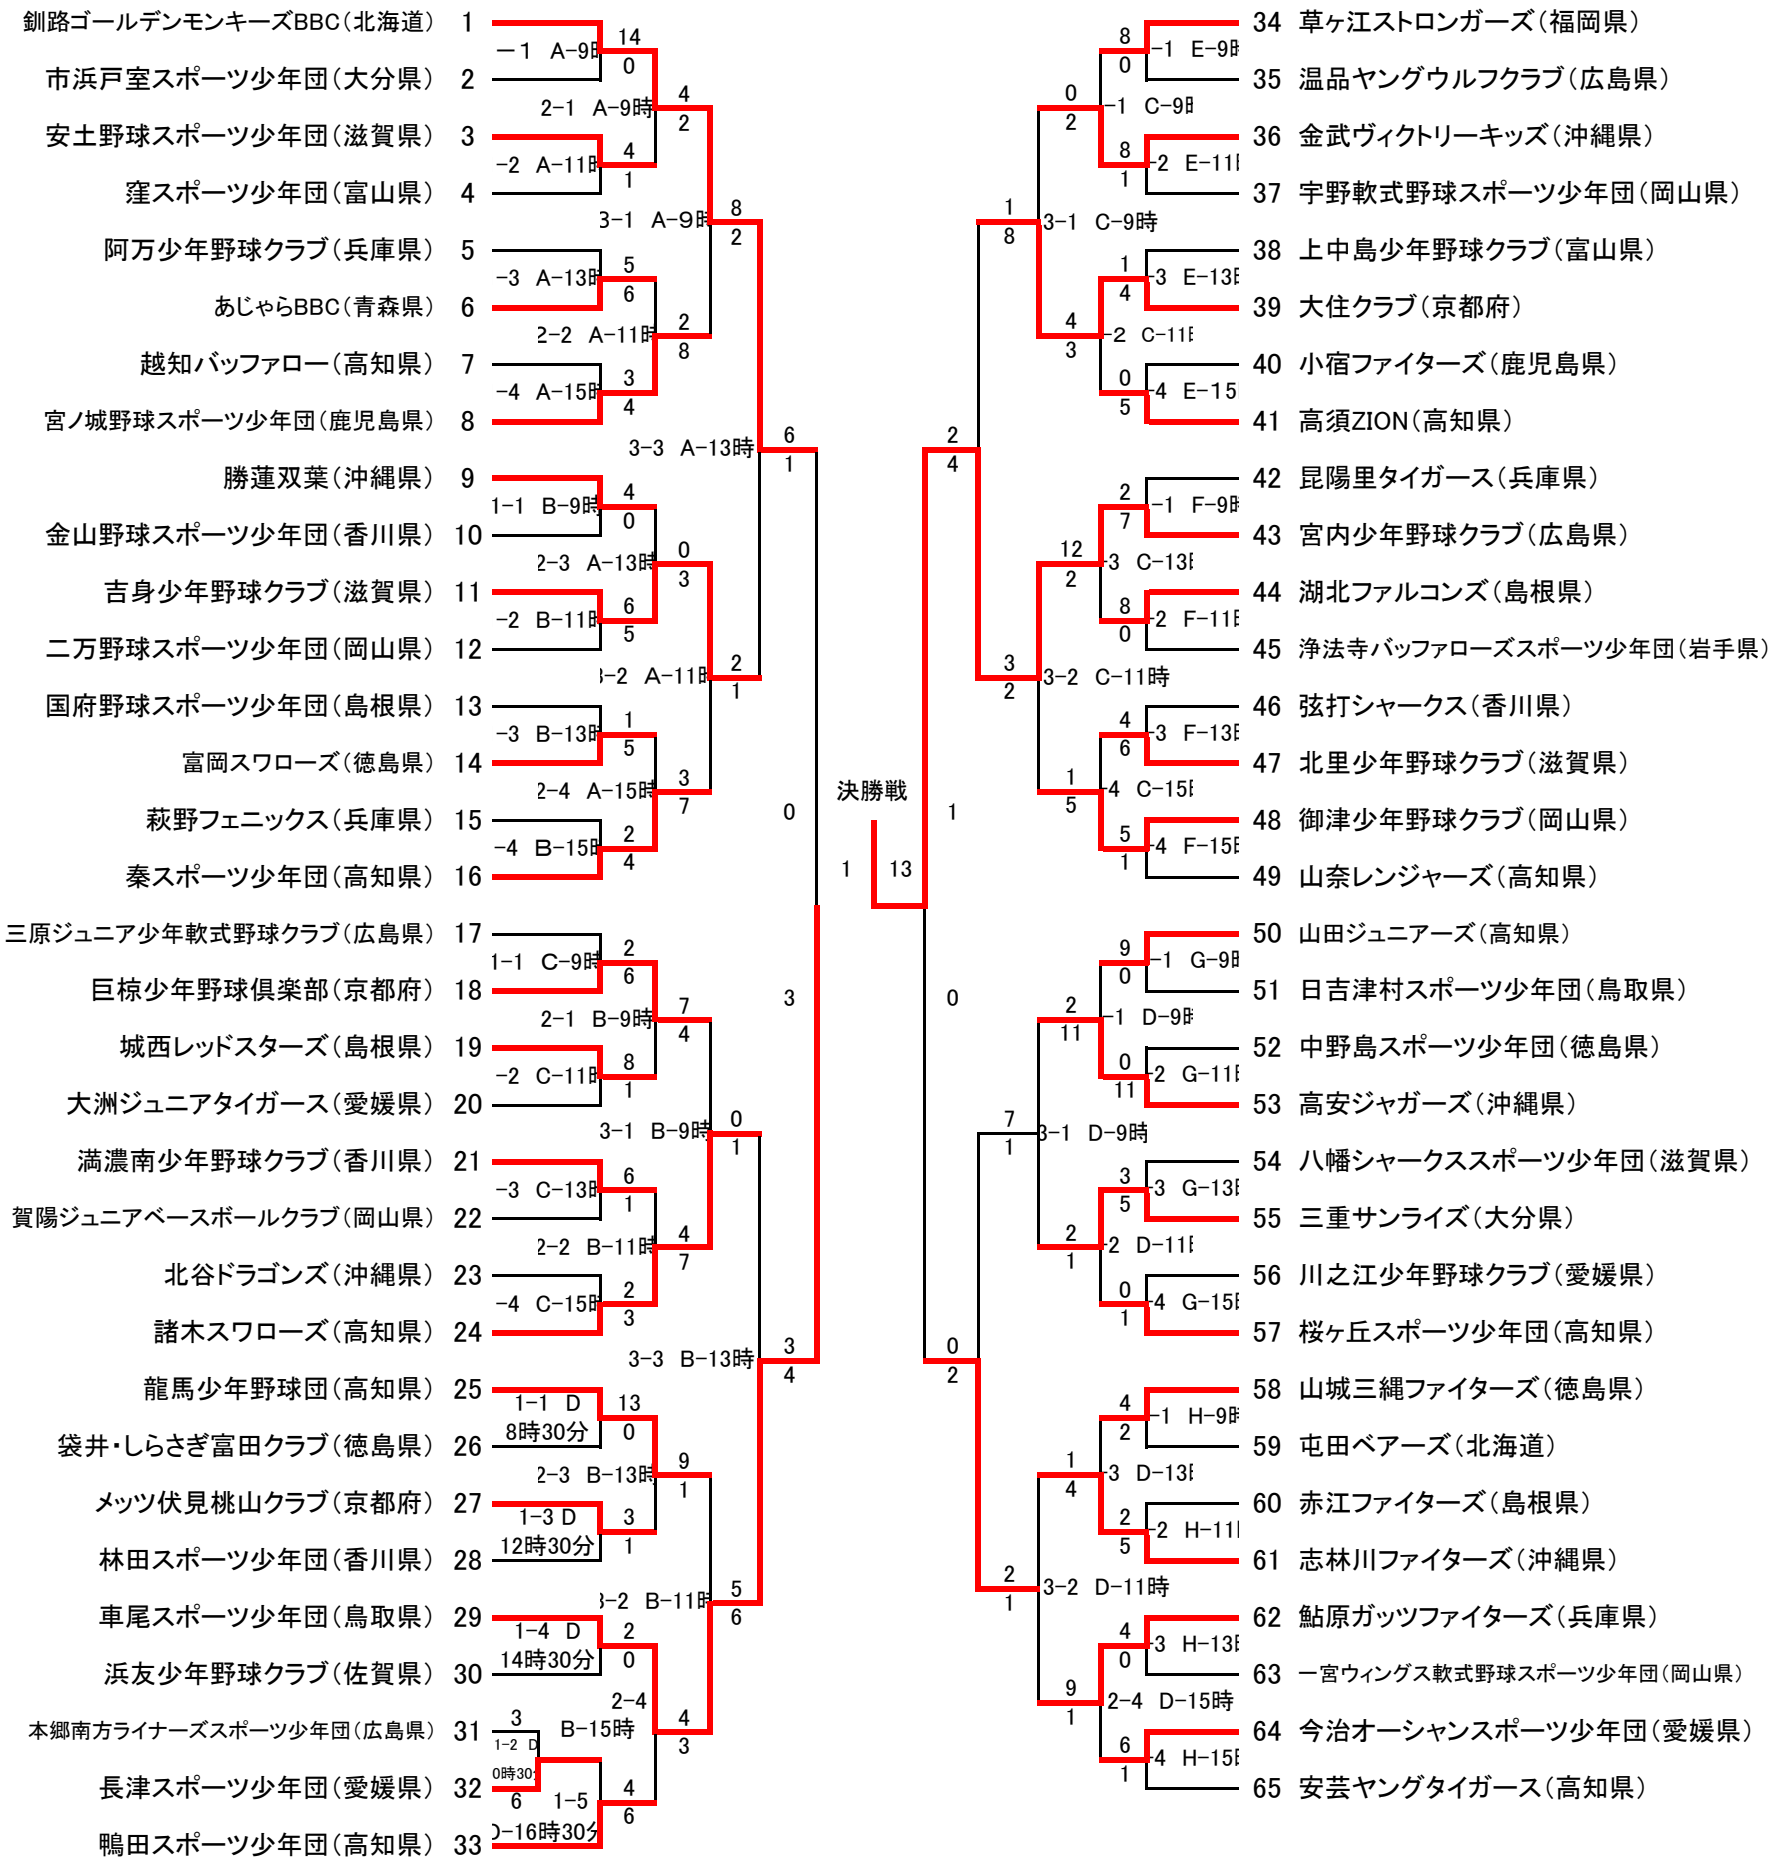

第7回 龍馬旗争奪西日本小学生野球大会

組合せ表

大会1日目 A - 春野球場 B - 城ノ平ソフト専用 C - 春野ソフトA D - 天王球場 E - 東部球場 F - 市営球場 G - 山田球場 H - 安芸球:
(試合開始時間 A,B,C,D,E,F,G,H,会場9時 D会場8時30分)

大会2日目 A - 春野球場 B - 天王球場 C - 市営球場 D - 山田球場 (試合開始時間9時)

大会3日目 A - 春野球場 B - 天王球場 C - 市営球場 D - 山田球場 (各会場4チームダブル試合開始時間9時)

大会4日目 A - 春野球場 (準決勝 第一試合8時30分、第二試合10時30分、決勝13時)