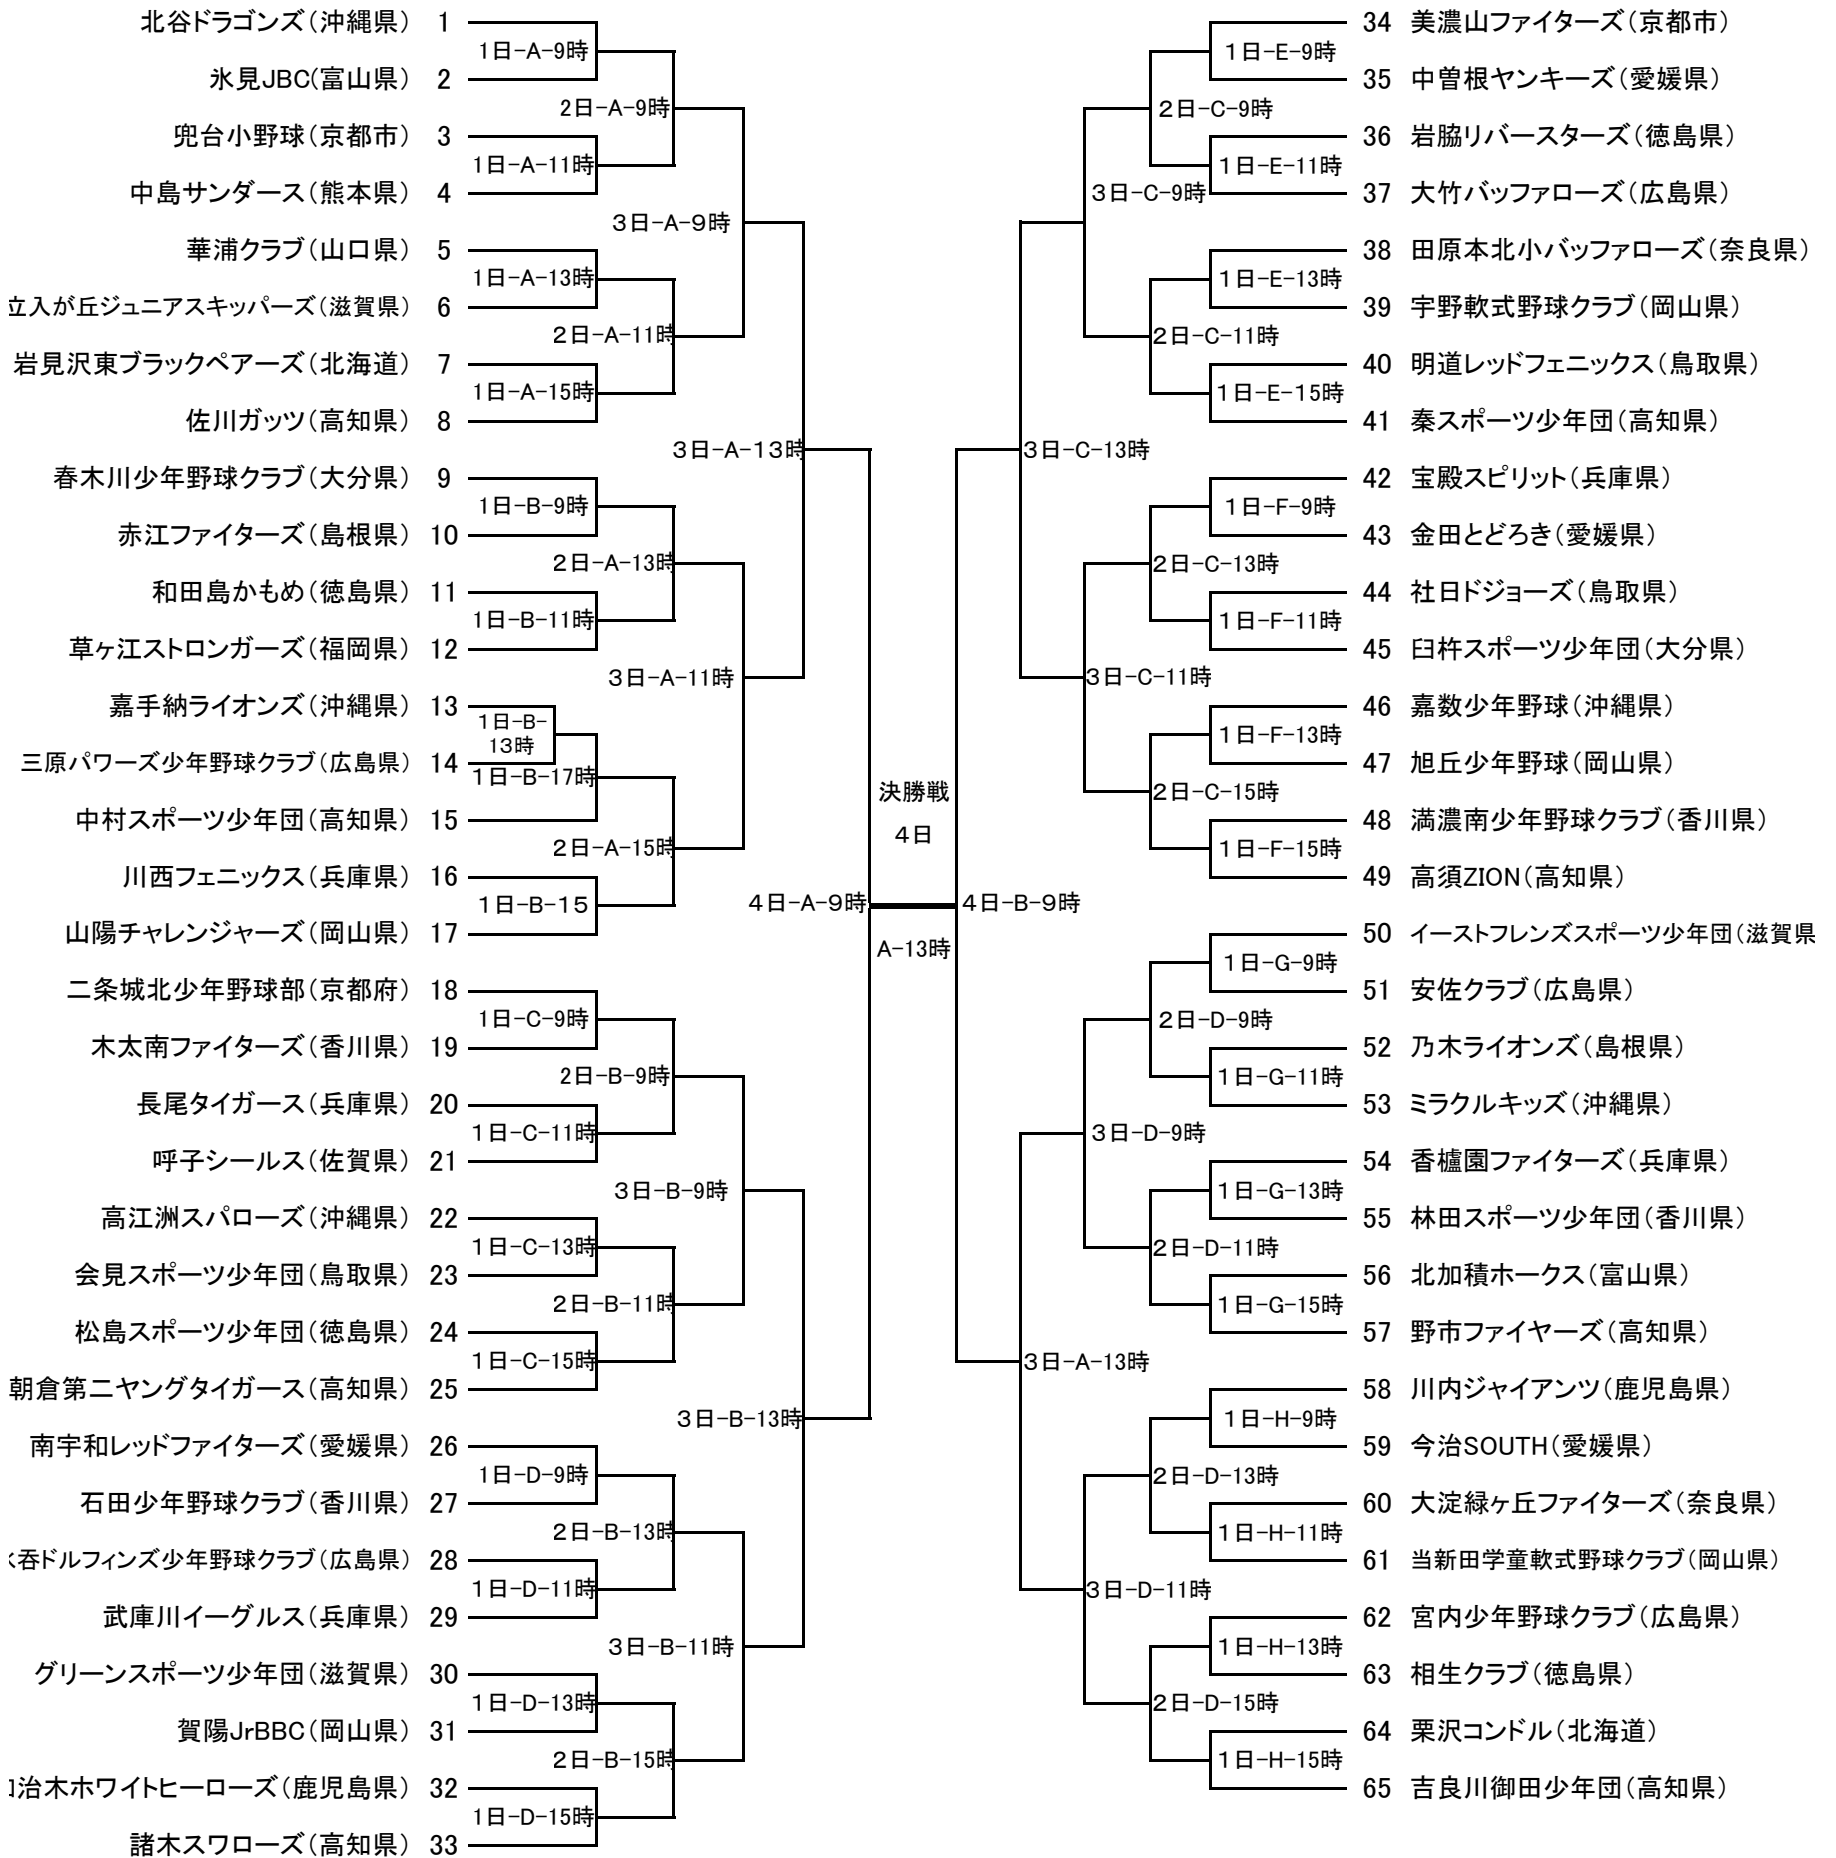

第6回 龍馬旗争奪西日本小学生野球大会

組合せ表

選手宣誓

大会1日目 A - 春野球場(運動広場A) B - 市営球場 C - 天王球場 D - 春野ソフトA E - 城ノ平ソフト専用 F - 東部球場
G - 山田球場 H - 安芸球場

大会2日目 A - 春野球場(運動広場A) B - 山田球場 C - 市営球場 D - 天王球場 (各会場4試合)

大会3日目 A - 春野球場(運動広場A) B - 山田球場 C - 市営球場 D - 天王球場 (各会場3試合)

大会4日目 (準決勝)A - 春野球場 B - 春野ソフトA (決勝戦)A-春野球場